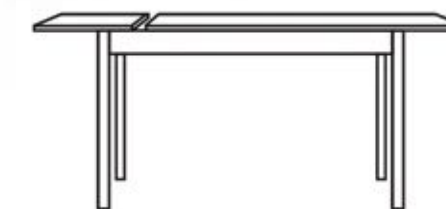

Art. 563

Tavolo rovere moro wengè
con 2 allunghe al centro da 43 cm.
Misura chiusa cm. 160x90 H. 76
Misura aperta cm. 246x90 H. 76

Art. 609

Tavolo bianco frassinato
con 1 allunga da 60 cm.
Misura chiusa cm. 140x90 H. 76
Misura aperta cm. 200x90 H. 76