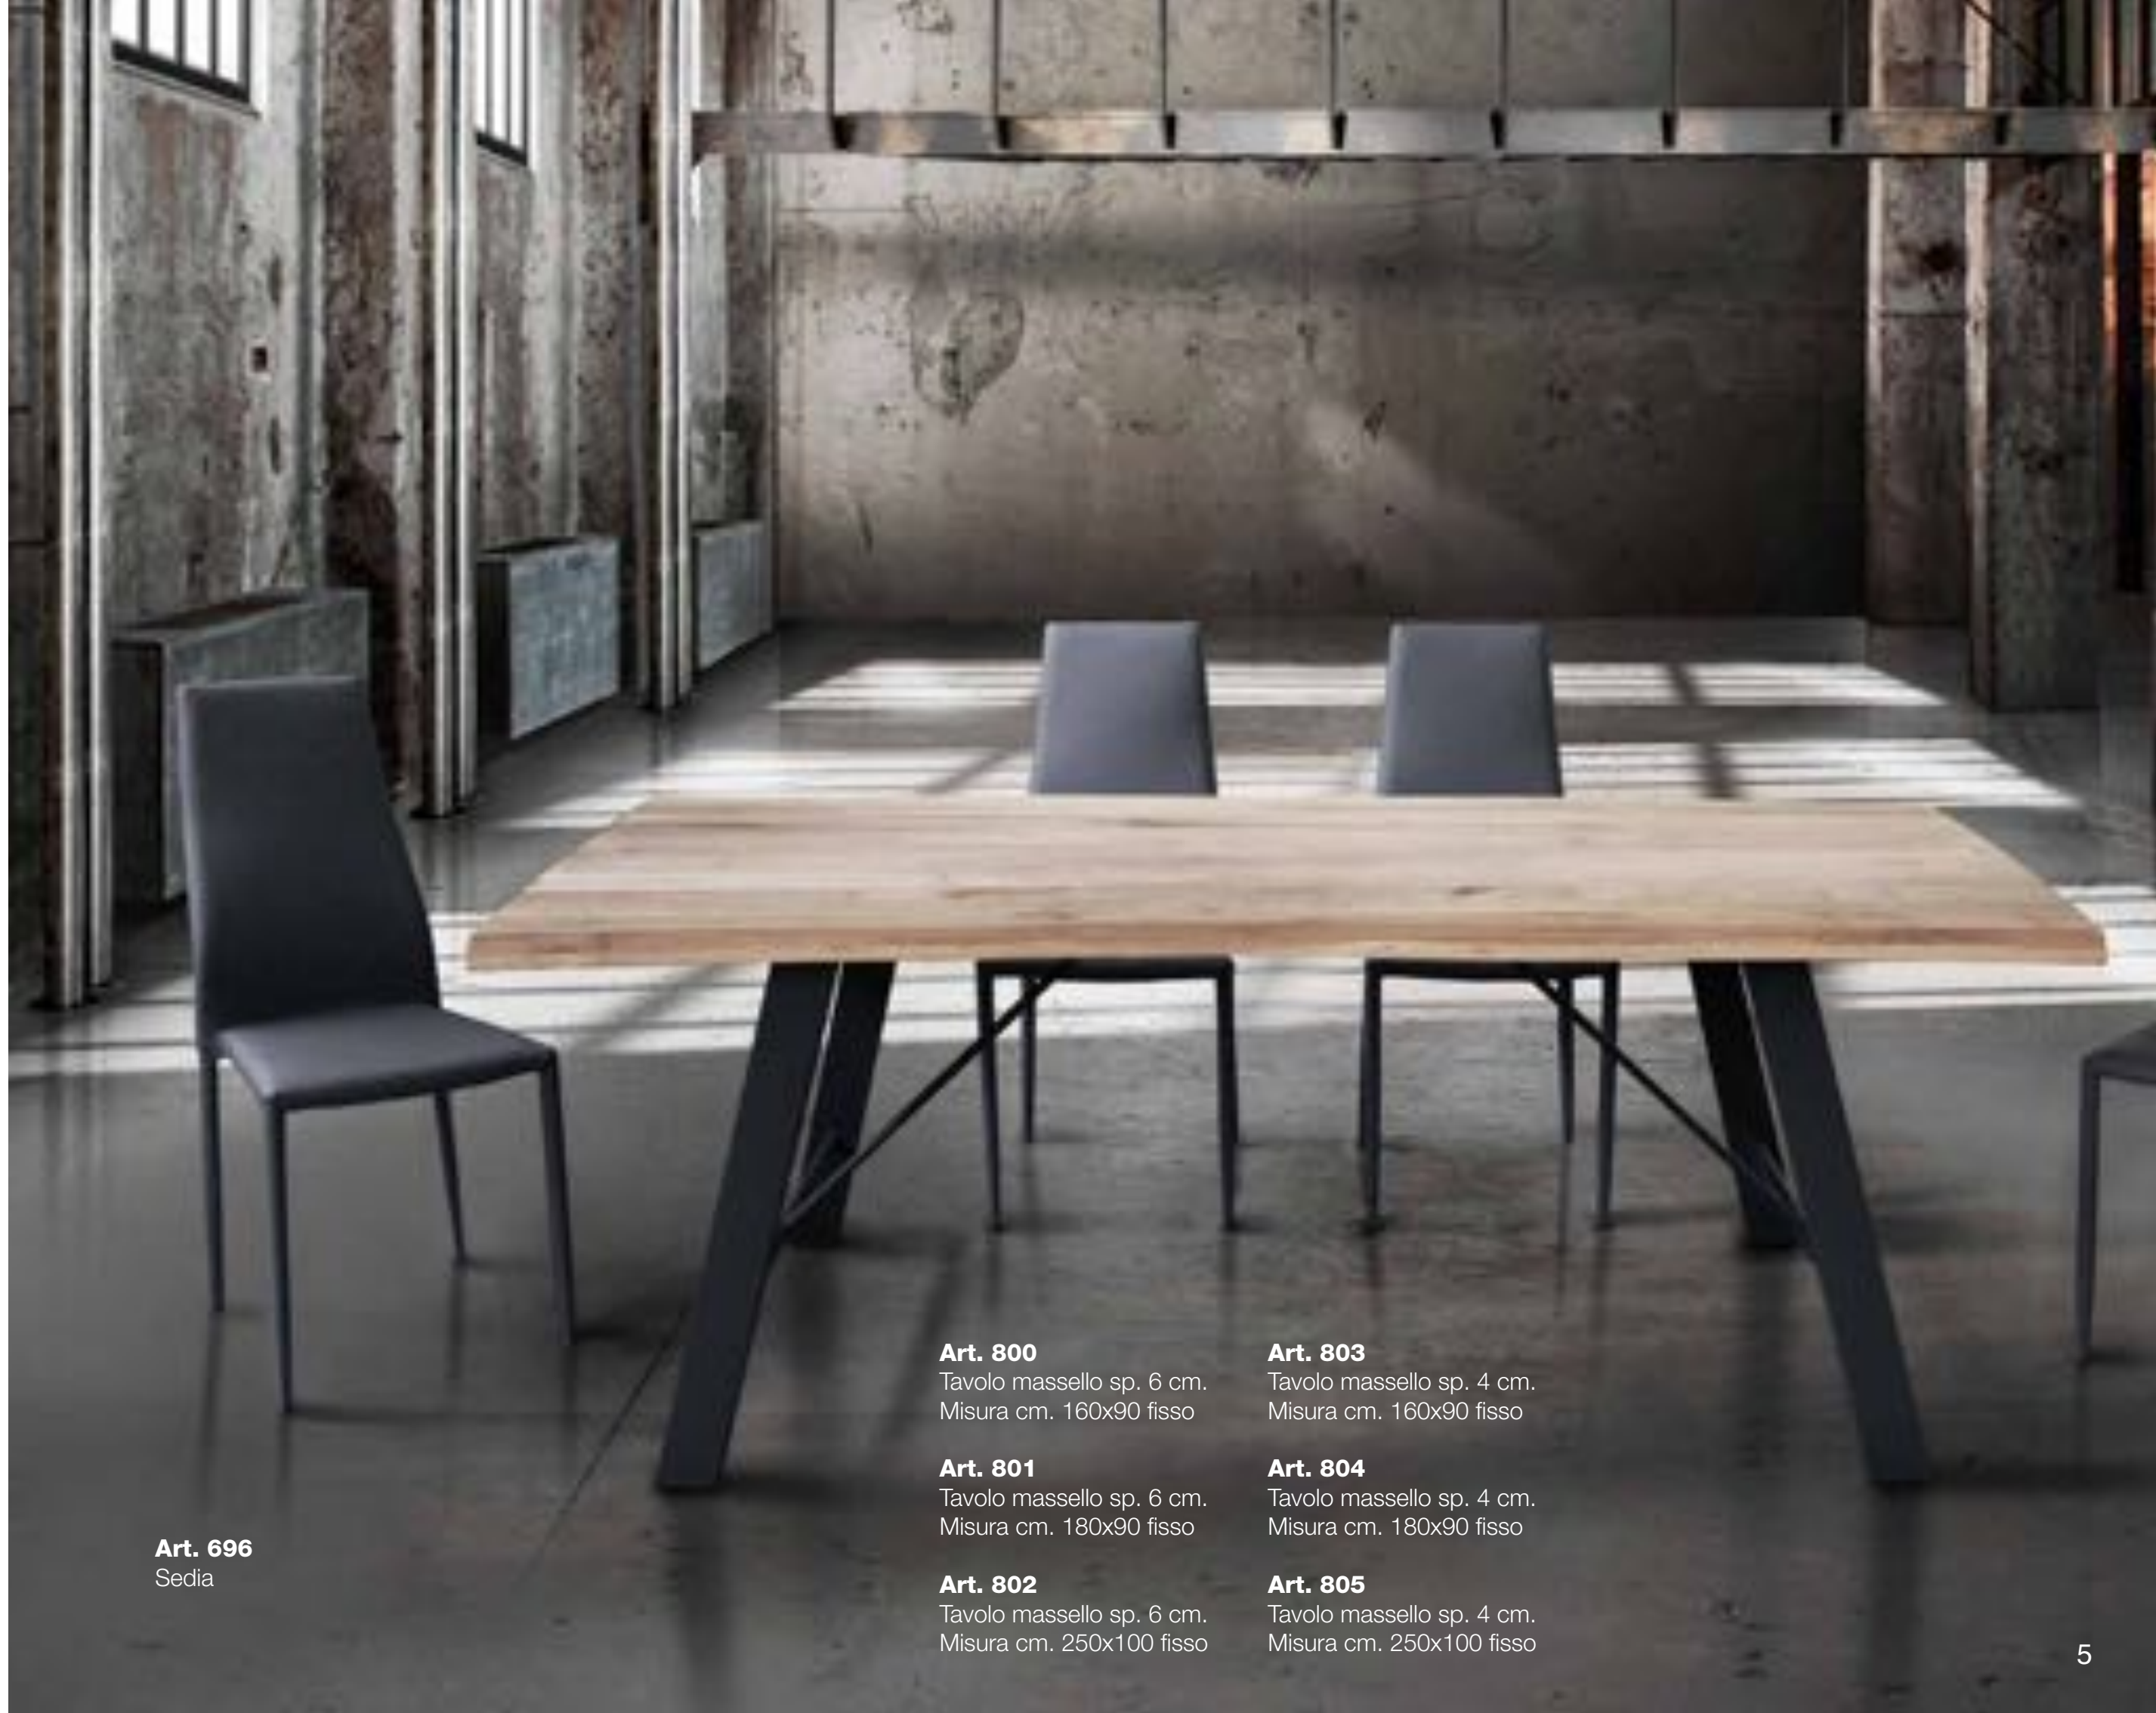

Art. 696
Sedia

Art. 800
Tavolo massello sp. 6 cm.
Misura cm. 160x90 fisso

Art. 801
Tavolo massello sp. 6 cm.
Misura cm. 180x90 fisso

Art. 802
Tavolo massello sp. 6 cm.
Misura cm. 250x100 fisso

Art. 803
Tavolo massello sp. 4 cm.
Misura cm. 160x90 fisso

Art. 804
Tavolo massello sp. 4 cm.
Misura cm. 180x90 fisso

Art. 805
Tavolo massello sp. 4 cm.
Misura cm. 250x100 fisso