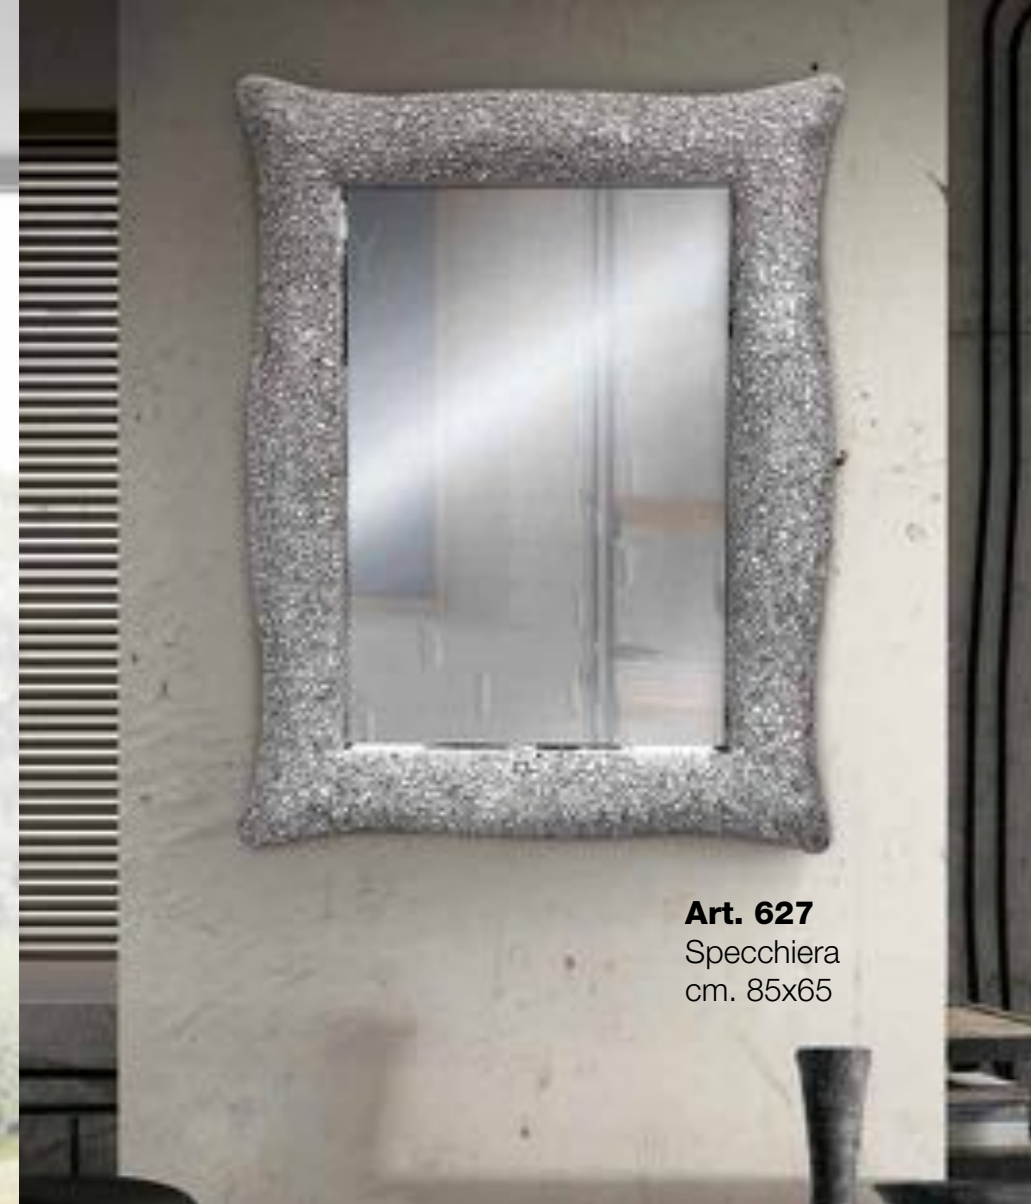

Art. 896
Specchiera
cm. 190x90

Art. 859
Specchiera
cm. 97x76

Art. 897
Specchiera
cm. 176x86

Art. 898
Specchiera
cm. 100x92

Art. 899
Specchiera
cm. 170x70

Art. 625
Specchiera
cm. 70x100

Art. 626
Specchiera
cm. 75x110

Art. 630
Specchiera
cm. 90x120

Art. 627
Specchiera
cm. 85x65

Art. 629
Specchiera
cm. 74x120

Art. 628
Specchiera
cm. 90x65

Art. 631
Specchiera
cm. 70x100

Art. 774
Poltrona

Art. 779
Divano cm. 127x75 H.85

Art. 652
Tavolino in abete bianco spazzolato
Mis. cm. 80x80 H.40