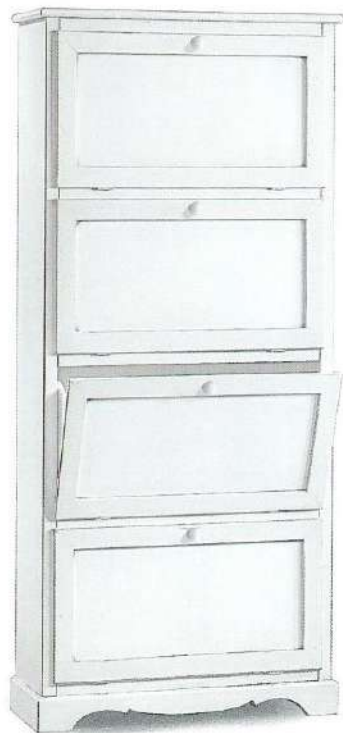

Art. 1282
Scarpiera
79x30x210h

Art. 1281
Scarpiera
79x30x170h