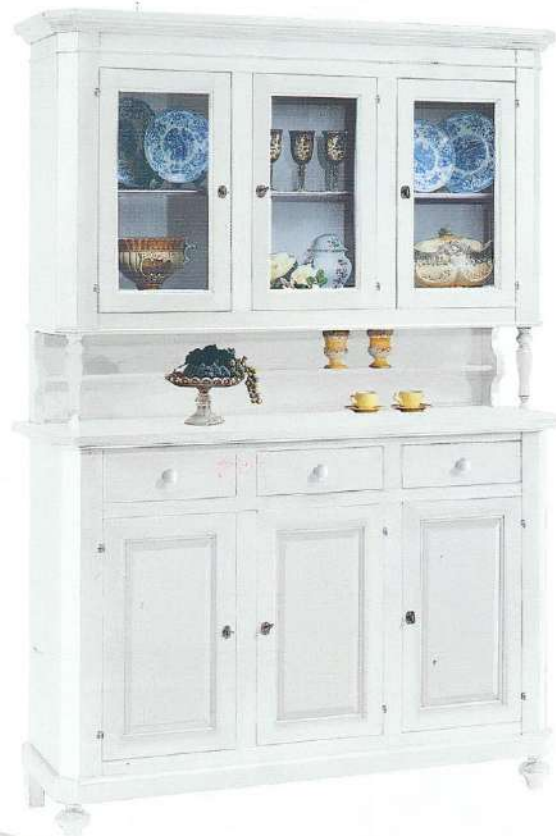

# 1928

---

**Classico  
Italiano**

**Art. 736**  
Cristalliera 196x43x218h

**Art. 1188**  
Cristalliera 3 porte  
150x43x218h

**Art. 751**  
Sedia

**Art. 1189**  
Vetrina 2 porte  
104x43x218h

**Art. 1152**  
Tavolo  
140x80 con 2 all. cm 40

**Art. 737**  
Base 196x43x98h

**Art. 1423**  
Vetrina 2 porte  
126x44x207h

**Art. 1468**  
Tavolo rotondo Ø100  
con all. cm 40

**Art. 1453**  
Tavolo rotondo Ø120  
con all. cm 40

**Art. 1022**  
Sedia