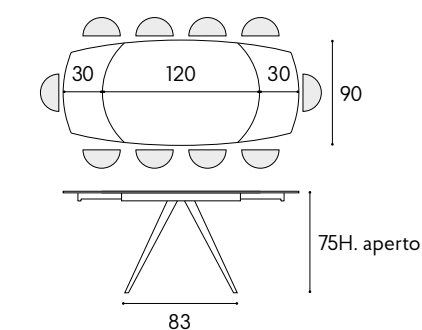

battito

battito

contemporary design

articolo 1919
tavolo allungabile. top in ceramica spessore 10 mm. gambe in metallo colore bianco. allunghe interne in ceramica da cm. 30. *extendable table. 10 mm thick ceramic top. legs in white metal. internal extensions in ceramic cm. 30.*
cm. l. 120 p. 90 h. 78 colli 2 - m² 0,43 aperto. *open. 180 x 90 x h.75 cm.*

articolo 1919
tavolo allungabile. top in ceramica spessore 10 mm. gambe in metallo colore bianco. allunghe interne in ceramica da cm. 30.
extendable table. 10 mm thick ceramic top. legs in white metal. internal extensions in ceramic cm. 30.
cm. l. 120 p. 90 h. 78 colli 2 - m³ 0,43
aperto. *open.* 180 x 90 x h.75 cm.

articolo 07
sedia struttura in metallo imbottita in ecopelle antracite. *chair with metal frame upholstered in anthracite eco-leather.*
cm. l. 40 p. 47 h. 82 h.s. 52
non impilabile. *not stackable.*
colli 1 - imballo 2 pz. - m³ 0,20

articolo **1920**
tavolo allungabile. top in ceramica grigio
graffite spessore 10 mm. gambe in metallo
colore antracite. allunghe interne in ceramica
grigio graffite cm. 30. *extendable table.
10 mm thick graphite gray ceramic top.
legs in anthracite-colored metal. internal
extensions in graphite gray ceramic cm. 30.*
cm. l. 120 p. 90 h. 78 colli 2 - m³ 0,43
aperto. *open.* 180 x 90 x h.75 cm.