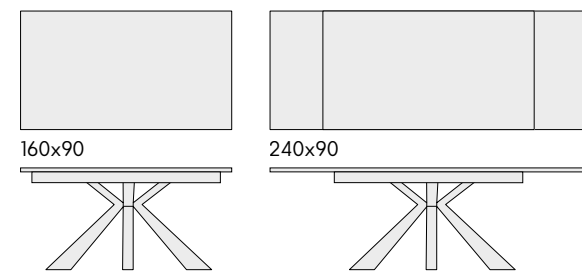

articolo **1915**
sedia struttura in metallo imbottita
in velluto grigio. chair with metal structure
upholstered in gray velvet.
cm. l. 53 p. 63 h. 84 h.s. 46
non impilabile. not stackable.
colli 2 - imballo 4 pz. - m³ 0,47

particolare piano finitura bianco statuario. detailed top in statuary white finishing.

articolo 1928
tavolo allungabile con base in metallo colore antracite
e piano finitura bianco statuario 2 allunghe laterali cm. 40.
extendable table with metal base anthracite color
and statuary white finish top 2 side extensions cm. 40.
cm. l. 160 p. 90 h. 76 colli 2 - m³ 0,34
aperto. open. 240 x 90

articolo 1914
sedia struttura in metallo imbottita
in velluto grigio. chair with metal structure
upholstered in gray velvet.
cm. l. 43 p. 48 h. 84 h.s. 46
non impilabile. not stackable.
colli 1 - imballo 4 pz. - m³ 0,32

articolo 1915
sedia struttura in metallo imbottita
in velluto grigio. chair with metal structure
upholstered in gray velvet.
cm. l. 53 p. 63 h. 84 h.s. 46
non impilabile. not stackable.
colli 2 - imballo 4 pz. - m³ 0,47