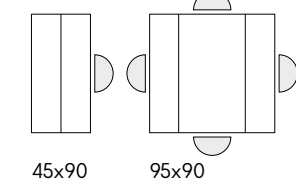

articolo **1837**
consolle allungabile con porta allunghe
finitura bianco frassinato e 5 allunghe
da cm. 50. extendable console
with extensions holder ash wood white
finishing and 5 extensions of cm. 50.
cm. l. 90 p. 45 h. 76 colli 3 - m³ 0,18