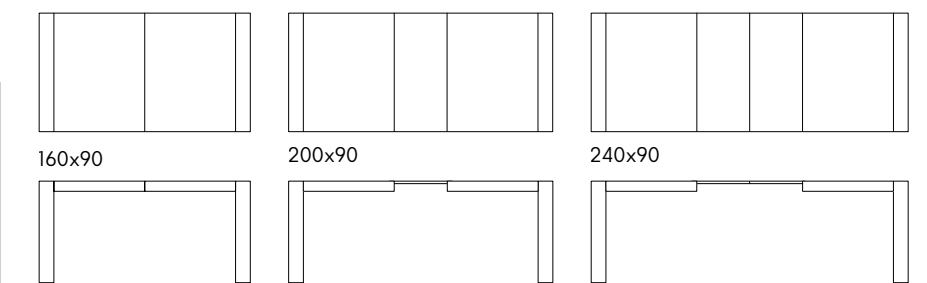

articolo **713**
sedia struttura in metallo imbottita
in ecopelle grigia. *chair with metal frame*
upholstered in gray eco-leather.
cm. l. 43 p. 53 h. 92 h.s. 44
impilabile. *stackable.*
colli 1 - imballo 4 pz. - m³ 0,30