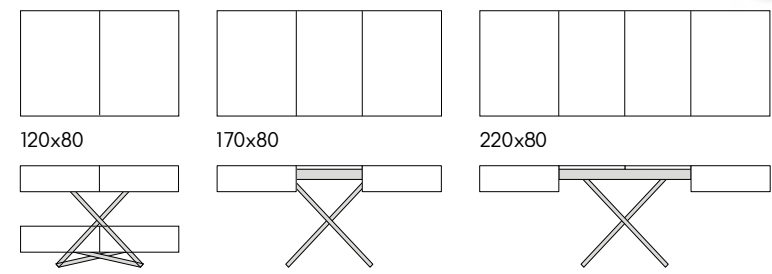

articolo **1783**
base TV 2 ante ammortizzate e 2 vani struttura
acciaio ossidato piano finitura bianco statuario.
2 amortized doors 2 comp. TV base oxidized
steel structure, top in statuary white finishing.
cm. l. 160 p. 45 h. 45 colli 2 - m³ 0,13