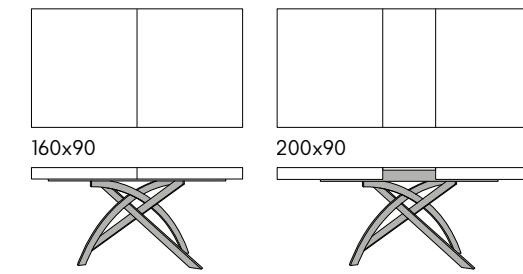

articolo **1834**
madia 4 ante ammortizzate finitura
bianco frassinato. 4 doors amortized
sideboard ash wood white finishing.
cm. l. 180 p. 50 h. 79 colli 2 - m³ 0,21

articolo **04**
sedia struttura in metallo imbottita in
ecopelle antracite. chair with metal frame
upholstered in anthracite eco-leather.
cm. l. 43 p. 60 h. 83 h.s. 45
non impilabile. not stackable.
colli 1 - imballo 2 pz. - m³ 0,24

tavolo allungabile base in metallo piano
finitura bianco frassinato. extendable table
metal base top in ash wood white finishing.

articolo **1835** cm. 140 x 90 2 allunghe
centrali cm. 40. 2 central extensions cm. 40
aperto. open. 220 x 90 h. 77
colli 3 - m³ 0,25

articolo **1836** cm. 160 x 90 2 allunghe
centrali cm. 40. 2 central extensions cm. 40
aperto. open. 240 x 90 h. 77
colli 3 - m³ 0,27