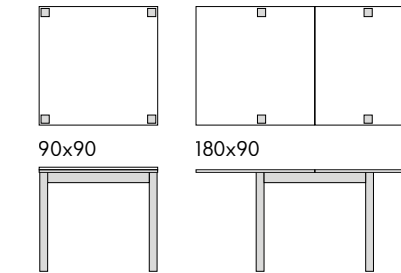

tavolo allungabile base in metallo piano
finitura bianco statuario. *extendable table
metal base top in statuary white finishing.*

articolo **1809** cm. 110 x 70 1 allunga
laterale cm. 50. *1 side extension cm. 50.*
aperto. *open.* 160 x 70 h. 77
colli 2 - m³ 0,15

articolo **1810** cm. 120 x 80 1 allunga
laterale cm. 50. *1 side extension cm. 50.*
aperto. *open.* 170 x 80 h. 77
colli 2 - m³ 0,18

articolo **1811** cm. 140 x 80 1 allunga
laterale cm. 60. *1 side extension cm. 60.*
aperto. *open.* 200 x 80 h. 77
colli 2 - m³ 0,21

articolo **1812** cm. 160 x 90 1 allunga
laterale cm. 60. *1 side extension cm. 60.*
aperto. *open.* 220 x 90 h. 77
colli 2 - m³ 0,27

articolo **1841**
sedia in polipropilene colore grigio.
polypropylene chair in gray color.
cm. l. 46 p. 54 h. 80 h.s. 47
impilabile. *stackable.*
colli 1 - imballo 4 pz. - m³ 0,25

articolo **1818**
tavolo a libro base in metallo piano finitura
bianco statuario. *extendable table metal
base top in statuary white.* cm. l. 90 p. 90
aperto. *open.* 180 x 90 h. 77
colli 2 - m³ 0,16

articolo **1894**
sedia in polipropilene colore bianco.
polypropylene chair in white color.
cm. l. 46 p. 54 h. 80 h.s. 47
impilabile. *stackable.*
colli 1 - imballo 4 pz. - m³ 0,25

tavolo allungabile base in metallo piano
finitura acciaio ossidato. *extendable table
metal base top in oxidized steel finishing.*

articolo **1799** cm. 110 x 70 1 allunga
laterale cm. 50. *1 side extension cm. 50.*
aperto. *open.* 160 x 70 h. 77
colli 2 - m³ 0,15

articolo **1800** cm. 120 x 80 1 allunga
laterale cm. 50. *1 side extension cm. 50.*
aperto. *open.* 170 x 80 h. 77
colli 2 - m³ 0,18

articolo **1801** cm. 140 x 80 1 allunga
laterale cm. 60. *1 side extension cm. 60.*
aperto. *open.* 200 x 80 h. 77
colli 2 - m³ 0,21

articolo **1802** cm. 160 x 90 1 allunga
laterale cm. 60. *1 side extension cm. 60.*
aperto. *open.* 220 x 90 h. 77
colli 2 - m³ 0,27