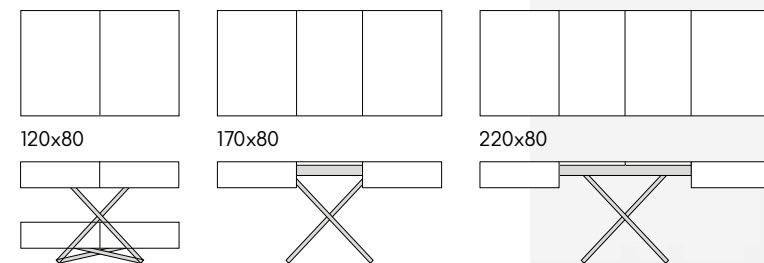

articolo **1823**
tavolino da salotto trasformabile
finitura grigio cemento base in metallo
con meccanismo e 2 allunghe da cm. 50
*transformable coffee table cement gray
finishing metal base with mechanism
and 2 extensions of cm. 50*
cm. l. 120 p. 80 h. 30/77 colli 1 - m³ 0,37

articolo **1822**
tavolino quadrato struttura in metallo
piano grigio cemento. *square coffee table
metal structure cement gray top.*
cm. l. 55 p. 55 h. 45 colli 1 - m³ 0,02

articolo **1820**
base TV 2 ante ammortizzate e 2 vani con
piedi in metallo struttura grigio cemento
finitura bianco statuario. *2 amortized doors
2 comp. TV base with metal legs cement gray
structure, top in statuary white finishing.*
cm. l. 160 p. 45 h. 51 colli 3 - m³ 0,32

295x90

45x90

95x90

articolo **1819**
consolle allungabile con porta allunghe
finitura grigio cemento e 5 allunghe
da cm. 50. *extendable console
with extensions holder cement gray
finishing and 5 extensions of cm. 50.*
cm. l. 90 p. 45 h. 76 colli 3 - m³ 0,18