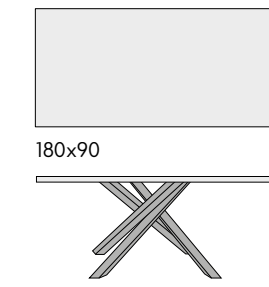

articolo **1757**
 tavolo allungabile con base in metallo bianco
 e piano finitura bianco statuario 2 allunghe laterali cm. 40.
*extendable table with metal base white
 and statuary white finish top 2 side extensions cm. 40.*
 cm. l. 160 p. 90 h. 76 colli 2 - m³ 0,42
 aperto. open. 240 x 90

particolare piano finitura bianco statuario.
detailed top in statuary white finishing.

articolo **1914**
 sedia struttura in metallo imbottita
 in velluto grigio. *chair with metal structure
 upholstered in gray velvet.*
 cm. l. 43 p. 48 h. 84 h.s. 46
 non impilabile. *not stackable.*
 colli 1 - imballo 4 pz. - m³ 0,32

articolo **1754**
 tavolo fisso base in legno piano in vetro.
fixed table wooden base glass top.
 cm. l. 160 p. 90 h. 75
 colli 2 - m³ 0,15

articolo **1753**
 sedia struttura in legno seduta imbottita
 in tessuto. *chair with wooden structure
 upholstered seat in fabric*
 cm. l. 51 p. 55,5 h. 89 h.s. 45
 non impilabile. *not stackable.*
 colli 1 - imballo 2 pz. - m³ 0,09

160x90

articolo **1916**
cm. 160 x 90 h. 76 fisso. *fixed.*
colli 2 - m³ 0,13

180x90

articolo **1917**
cm. 180 x 90 h. 76 fisso. *fixed.*
colli 2 - m³ 0,14

250x100

articolo **1918**
cm. 250 x 100 h. 76 fisso. *fixed.*
colli 2 - m³ 0,19