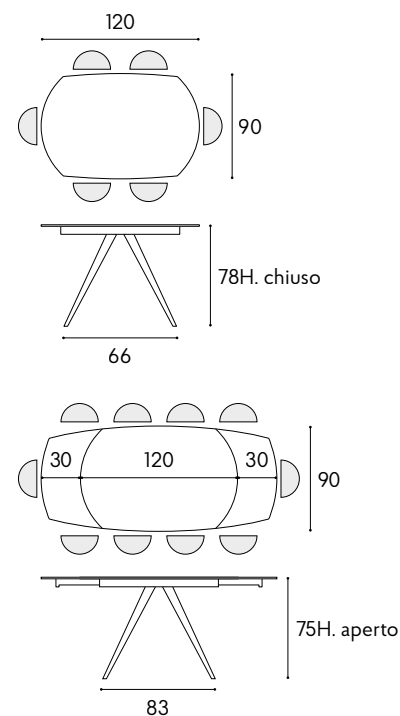

articolo 1919
tavolo allungabile. top in ceramica spessore 10 mm. gambe in metallo colore bianco. allunghe interne in ceramica da cm. 30.
extendable table. 10 mm thick ceramic top. legs in white metal. internal extensions in ceramic cm. 30.
cm. l. 120 p. 90 h. 78 colli 2 - m³ 0,43
aperto. *open.* 180 x 90 x h.75 cm.

articolo **1761**
specchiera rotonda cornice
in metallo specchio fumè. *round mirror
with fumè mirror metal frame.*
cm. ø. 90 colli 1 - m³ 0,13

articolo **1828**
madia 4 ante ammortizzate finitura
acciaio ossidato. *4 amortized doors
sideboard oxidized steel finishing.*
cm. l. 180 p. 50 h. 79 colli 2 - m³ 0,21

articolo **1920**
tavolo allungabile. top in ceramica grigio
graffite spessore 10 mm. gambe in metallo
colore antracite. allunghe interne in ceramica
grigio graffite cm. 30. *extendable table.
10 mm thick graphite gray ceramic top.
legs in anthracite-colored metal. internal
extensions in graphite gray ceramic cm. 30.*
cm. l. 120 p. 90 h. 78 colli 2 - m³ 0,43
aperto. *open.* 180 x 90 x h.75 cm.

articolo **1920**
 tavolo allungabile. top in ceramica grigio
 graffite spessore 10 mm. gambe in metallo
 colore antracite. allunghe interne in ceramica
 grigio graffite cm. 30. *extendable table.*
10 mm thick graphite gray ceramic top.
legs in anthracite-colored metal. internal
extensions in graphite gray ceramic cm. 30.
 cm. l. 120 p. 90 h. 78 colli 2 - m³ 0,43
 aperto. *open.* 180 x 90 x h.75 cm.