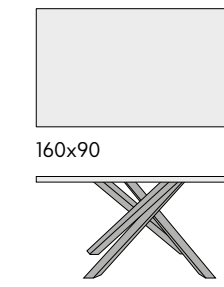

articolo 1915
sedia struttura in metallo imbottita
in velluto grigio. chair with metal structure
upholstered in gray velvet.
cm. l. 53 p. 63 h. 84 h.s. 46
non impilabile. not stackable.
colli 2 - imballo 4 pz. - m³ 0,47

articolo **1757**
 tavolo allungabile con base in metallo bianco
 e piano finitura bianco statuario 2 allunghe laterali cm. 40.
*extendable table with metal base white
 and statuary white finish top 2 side extensions cm. 40.*
 cm. l. 160 p. 90 h. 76 colli 2 - m³ 0,42
 aperto. open. 240 x 90

particolare piano finitura bianco statuario.
detailed top in statuary white finishing.

articolo **1914**
 sedia struttura in metallo imbottita
 in velluto grigio. *chair with metal structure
 upholstered in gray velvet.*
 cm. l. 43 p. 48 h. 84 h.s. 46
 non impilabile. *not stackable.*
 colli 1 - imballo 4 pz. - m³ 0,32

articolo **1754**
 tavolo fisso base in legno piano in vetro.
fixed table wooden base glass top.
 cm. l. 160 p. 90 h. 75
 colli 2 - m³ 0,15

articolo **1753**
 sedia struttura in legno seduta imbottita
 in tessuto. *chair with wooden structure
 upholstered seat in fabric*
 cm. l. 51 p. 55,5 h. 89 h.s. 45
 non impilabile. *not stackable.*
 colli 1 - imballo 2 pz. - m³ 0,09