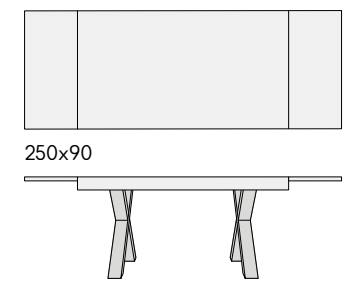

articolo **1826**
tavolo allungabile nobilitato piano finitura
grigio cemento e base antracite 2 allunghe
laterali cm. 45. *extendable melamine table*
cement gray finishing top and anthracite
base 2 extensions side cm. 45.
cm. l. 160 p. 90 h. 77 colli 2 - m³ 0,26
aperto. *open.* 250 x 90

articolo **982**
sedia struttura in metallo imbottita
in ecopelle grigia. *chair with metal frame*
upholstered in in gray eco-leather.
cm. l. 45 p. 42 h. 95 h.s. 48
non impilabile. *not stackable.*
colli 2 - imballo 4 pz. - m³ 0,34