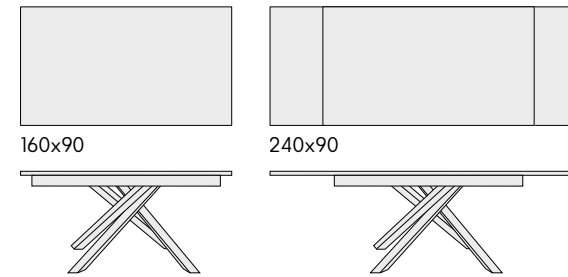

articolo **1759**
 tavolo allungabile con base in metallo bianco
 e piano finitura luxury pandora 2 allunghe laterali cm. 40.
*extendable table with metal base white
 and pandora luxury finish top 2 side extensions cm. 40.*
 cm. l. 160 p. 90 h. 76 colli 2 - m³ 0,34
 aperto. open. 240 x 90

particolare piano finitura luxury pandora.
detailed top in pandora luxury finishing.

articolo **1914**
 sedia struttura in metallo imbottita
 in velluto grigio. *chair with metal structure
 upholstered in gray velvet.*
 cm. l. 43 p. 48 h. 84 h.s. 46
 non impilabile. *not stackable.*
 colli 1 - imballo 2 - pz. m³ 0,32

particolare piano finitura bianco statuario.
detailed top in statuary white finishing.

articolo **1758**
tavolo allungabile con base in metallo
bianco e piano finitura bianco statuario
2 allunghe laterali cm. 40.
extendable table with metal base
white and statuary white finish top
2 side extensions cm. 40.
cm. l. 160 p. 90 h. 76 colli 2 - m³ 0,34
aperto. open. 240 x 90

articolo **1915**
sedia struttura in metallo imbottita
in velluto grigio. chair with metal structure
upholstered in gray velvet.
cm. l. 53 p. 63 h. 84 h.s. 46
non impilabile. not stackable.
colli 2 - imballo 4 pz. - m³ 0,47