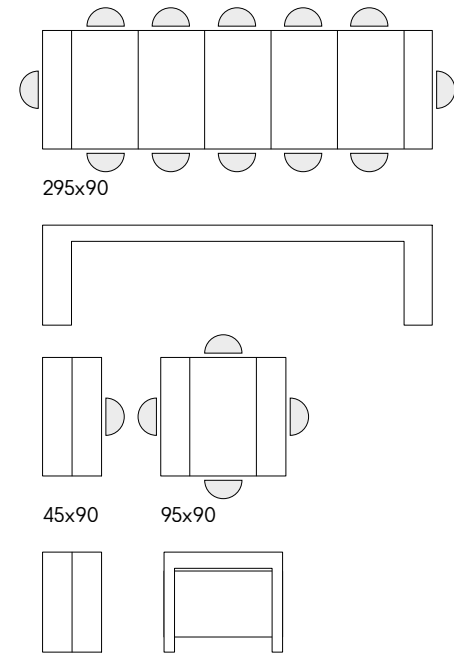

articolo 1792
consolle allungabile con porta allunghe
finitura acciaio ossidato e 5 allunghe
da cm. 50. extendable console
with extensions holder oxidized steel
finishing and 5 extensions of cm. 50.
cm. l. 90 p. 45 h. 76 colli 3 - m³ 0,18