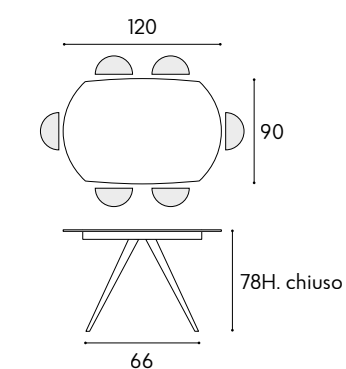

battito

battito

contemporary design

articolo 1919
tavolo allungabile. top in ceramica spessore 10 mm. gambe in metallo colore bianco. allunghe interne in ceramica da cm. 30. *extendable table. 10 mm thick ceramic top. legs in white metal. internal extensions in ceramic cm. 30.*
cm. l. 120 p. 90 h. 78 colli 2 - m² 0,43 aperto. *open. 180 x 90 x h.75 cm.*

articolo 1919
tavolo allungabile. top in ceramica spessore 10 mm. gambe in metallo colore bianco. allunghe interne in ceramica da cm. 30.
extendable table. 10 mm thick ceramic top. legs in white metal. internal extensions in ceramic cm. 30.
cm. l. 120 p. 90 h. 78 colli 2 - m³ 0,43
aperto. *open.* 180 x 90 x h.75 cm.

articolo 07
sedia struttura in metallo imbottita in ecopelle antracite. *chair with metal frame upholstered in anthracite eco-leather.*
cm. l. 40 p. 47 h. 82 h.s. 52
non impilabile. *not stackable.*
colli 1 - imballo 2 pz. - m³ 0,20

articolo **1920**
tavolo allungabile. top in ceramica grigio
graffite spessore 10 mm. gambe in metallo
colore antracite. allunghe interne in ceramica
grigio graffite cm. 30. *extendable table.
10 mm thick graphite gray ceramic top.
legs in anthracite-colored metal. internal
extensions in graphite gray ceramic cm. 30.*
cm. l. 120 p. 90 h. 78 colli 2 - m³ 0,43
aperto. *open.* 180 x 90 x h.75 cm.