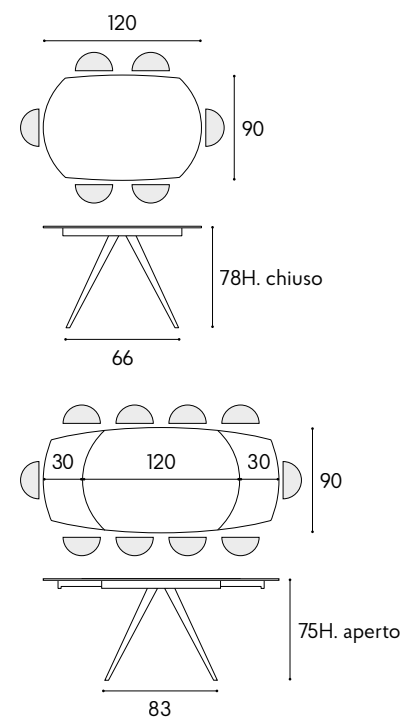

battito

battito

contemporary design

articolo 1919
tavolo allungabile. top in ceramica spessore 10 mm. gambe in metallo colore bianco. allunghe interne in ceramica da cm. 30. *extendable table. 10 mm thick ceramic top. legs in white metal. internal extensions in ceramic cm. 30.*
cm. l. 120 p. 90 h. 78 colli 2 - m² 0,43 aperto. *open. 180 x 90 x h.75 cm.*

articolo 07
sedia struttura in metallo imbottita in ecopelle antracite. *chair with metal frame upholstered in anthracite eco-leather.*
cm. l. 40 p. 47 h. 82 h.s. 52
non impilabile. *not stackable.*
colli 1 - imballo 2 pz. - m³ 0,20

articolo 1761
specchiera rotonda cornice in metallo specchio fumè. *round mirror with fumè mirror metal frame.*
cm. ø. 90 colli 1 - m² 0,13

particolare piano finitura bianco statuario. *detailed top in statuary white finishing.*

articolo 1919
tavolo allungabile. top in ceramica spessore 10 mm. gambe in metallo colore bianco. allunghe interne in ceramica da cm. 30.
extendable table. 10 mm thick ceramic top. legs in white metal. internal extensions in ceramic cm. 30.
cm. l. 120 p. 90 h. 78 colli 2 - m³ 0,43
aperto. *open.* 180 x 90 x h.75 cm.