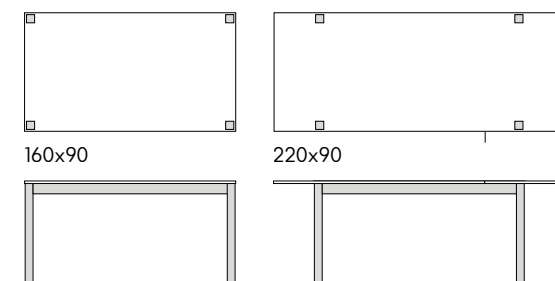

articolo **1818**
tavolo a libro base in metallo piano finitura
bianco statuario. *extendable table metal
base top in statuary white.* cm. l. 90 p. 90
aperto. *open.* 180 x 90 h. 77
colli 2 - m³ 0,16

articolo **1894**
sedia in polipropilene colore bianco.
polypropylene chair in white color.
cm. l. 46 p. 54 h. 80 h.s. 47
impilabile. *stackable.*
colli 1 - imballo 4 pz. - m³ 0,25

tavolo allungabile base in metallo piano
finitura acciaio ossidato. *extendable table
metal base top in oxidized steel finishing.*

articolo **1799** cm. 110 x 70 1 allunga
laterale cm. 50. *1 side extension cm. 50.*
aperto. *open.* 160 x 70 h. 77
colli 2 - m³ 0,15

articolo **1800** cm. 120 x 80 1 allunga
laterale cm. 50. *1 side extension cm. 50.*
aperto. *open.* 170 x 80 h. 77
colli 2 - m³ 0,18

articolo **1801** cm. 140 x 80 1 allunga
laterale cm. 60. *1 side extension cm. 60.*
aperto. *open.* 200 x 80 h. 77
colli 2 - m³ 0,21

articolo **1802** cm. 160 x 90 1 allunga
laterale cm. 60. *1 side extension cm. 60.*
aperto. *open.* 220 x 90 h. 77
colli 2 - m³ 0,27