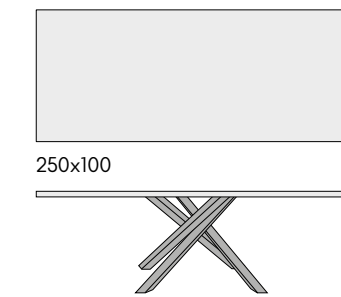

250x100

articolo **1918**
cm. 250 x 100 h. 76 fisso. *fixed.*
colli 2 - m³ 0,19

tavolo base in metallo piano finitura
rovere spessore 4 cm. *metal table base*
with oak finish top thickness 4 cm.