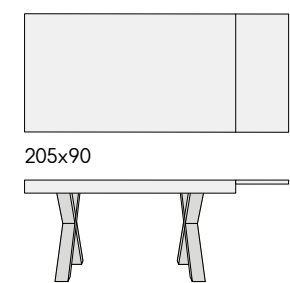

articolo **1826**
tavolo allungabile nobilitato piano finitura
grigio cemento e base antracite 2 allunghe
laterali cm. 45. *extendable melamine table*
cement gray finishing top and anthracite
base 2 extensions side cm. 45.
cm. l. 160 p. 90 h. 77 colli 2 - m³ 0,26
aperto. *open.* 250 x 90

articolo **982**
sedia struttura in metallo imbottita
in ecopelle grigia. *chair with metal frame*
upholstered in in gray eco-leather.
cm. l. 45 p. 42 h. 95 h.s. 48
non impilabile. *not stackable.*
colli 2 - imballo 4 pz. - m³ 0,34