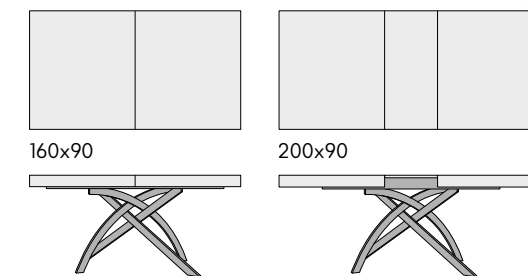

tavolo allungabile base in metallo piano
finitura acciaio ossidato. extendable table
metal base top in oxidized steel finishing.

articolo **1829** cm. 140 x 90 2 allunghe
centrali cm. 40. 2 central extensions cm. 40
aperto. open. 220 x 90 h. 77
colli 3 - m³ 0,25

articolo **1830** cm. 160 x 90 2 allunghe
centrali cm. 40. 2 central extensions cm. 40
aperto. open. 240 x 90 h. 77
colli 3 - m³ 0,27

articolo **04**
sedia struttura in metallo imbottita in
ecopelle antracite. chair with metal frame
upholstered in anthracite eco-leather.
cm. l. 43 p. 60 h. 83 h.s. 45
non impilabile. not stackable.
colli 1 - imballo 2 pz. - m³ 0,24