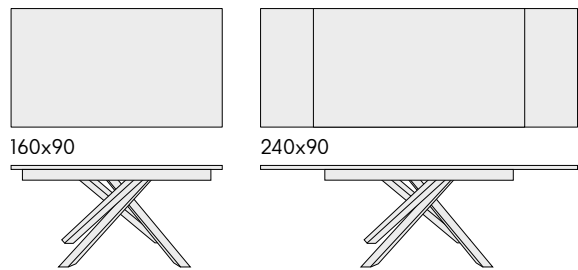

articolo **1759**
tavolo allungabile con base in metallo bianco
e piano finitura luxury pandora 2 allunghe laterali cm. 40.
*extendable table with metal base white
and pandora luxury finish top 2 side extensions cm. 40.*
cm. l. 160 p. 90 h. 76 colli 2 - m³ 0,34
aperto. open. 240 x 90

particolare piano finitura luxury pandora.
detailed top in pandora luxury finishing.