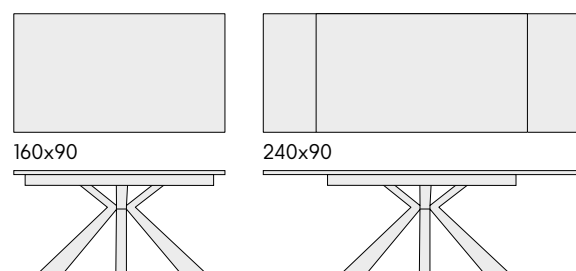

particolare piano finitura bianco statuario.
detailed top in statuary white finishing.

articolo 1927
tavolo allungabile con base in metallo colore antracite
e piano finitura bianco statuario 2 allunghe laterali cm. 40.
extendable table with metal base anthracite color
and statuary white finish top 2 side extensions cm. 40.
cm. l. 160 p. 90 h. 76 colli 2 - m³ 0,42
aperto. open. 240 x 90