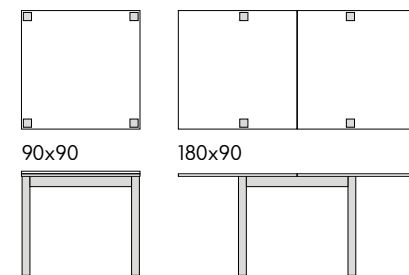

articolo **1807**
tavolo a libro base in metallo piano
finitura rovere rustico.
extendable table metal base top in rustic oak wood finishing. cm. l. 90 p. 90
aperto. *open.* 180 x 90 h. 77
colli 2 - m³ 0,16