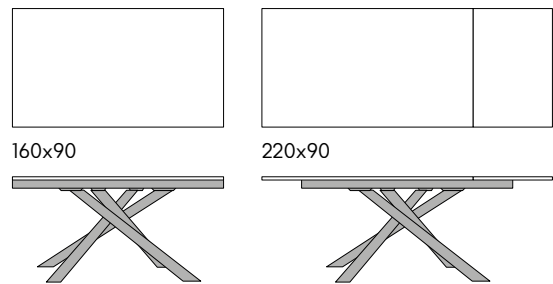

tavolo allungabile base in metallo piano
finitura grigio cemento. *extendable table
metal base top in cement gray finishing.*

articolo **1771** cm. 120 x 80 l allunga
laterale cm. 50. *1 side extension cm. 50.*
aperto. *open.* 170 x 80 h. 77
colli 3 - m³ 0,18

articolo **1772** cm. 140 x 80 l allunga
laterale cm. 60. *1 side extension cm. 60.*
aperto. *open.* 200 x 80 h. 77
colli 3 - m³ 0,20

articolo **1773** cm. 160 x 90 l allunga
laterale cm. 60. *1 side extension cm. 60.*
aperto. *open.* 220 x 90 h. 77
colli 3 - m³ 0,25