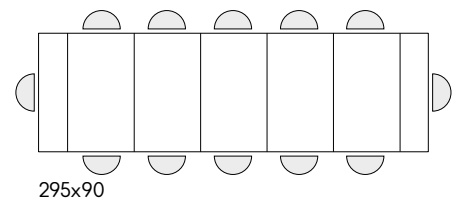

295x90

45x90

articolo **1837**
consolle allungabile con porta allunghe
finitura bianco frassinato e 5 allunghe
da cm. 50. *extendable console
with extensions holder ash wood white
finishing and 5 extensions of cm. 50.*
cm. l. 90 p. 45 h. 76 colli 3 - m³ 0,18

240x90

160x90

200x90

tavolo allungabile base in metallo piano
finitura bianco frassinato. *extendable table
metal base top in ash wood white finishing.*

articolo **1835** cm. 140 x 90 2 allunghe
centrali cm. 40. 2 *central extensions cm. 40*
aperto. *open.* 220 x 90 h. 77
colli 3 - m³ 0,25

articolo **1836** cm. 160 x 90 2 allunghe
centrali cm. 40. 2 *central extensions cm. 40*
aperto. *open.* 240 x 90 h. 77
colli 3 - m³ 0,27

articolo **04**
sedia struttura in metallo imbottita in
ecopelle antracite. *chair with metal frame
upholstered in anthracite eco-leather.*
cm. l. 43 p. 60 h. 83 h.s. 45
non impilabile. *not stackable.*
colli 1 - imballo 2 pz. - m³ 0,24

articolo **1834**
madia 4 ante ammortizzate finitura
bianco frassinato. *4 doors amortized
sideboard ash wood white finishing.*
cm. l. 180 p. 50 h. 79 colli 2 - m³ 0,21

articolo **1838**
tavolino rettangolare struttura in metallo
piano bianco frassinato. *rectangular coffee
table metal structure ash wood white top.*
cm. l. 55 p. 90 h. 45 colli 1 - m³ 0,03

articolo **1839**
tavolino quadrato struttura in metallo
piano bianco frassinato. *square coffee table
metal structure ash wood white top.*
cm. l. 55 p. 55 h. 45 colli 1 - m³ 0,02