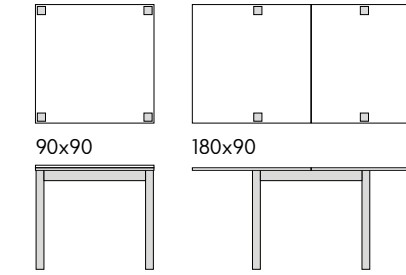

articolo **1851**
tavolo a libro base in metallo piano
finitura grigio cemento.
*extendable table metal base top
in cement gray finishing.* cm. l. 90 p. 90
aperto. *open.* 180 x 90 h. 77
colli 2 - m³ 0,16