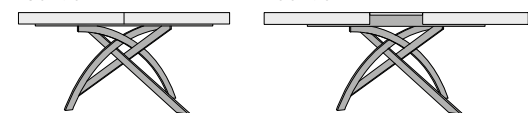

200x90

tavolo allungabile base in metallo piano
finitura grigio cemento. extendable table
metal base top in cement gray finishing.