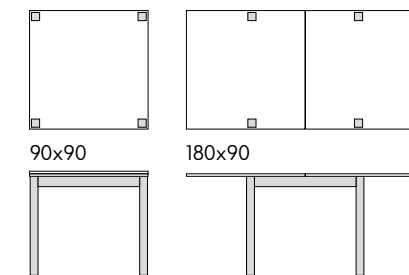

articolo **1817**
tavolo a libro base in metallo piano
finitura bianco frassinato.
extendable table metal base top ash wood white finishing. cm. l. 90 p. 90
aperto. *open.* 180 x 90 h. 77
colli 2 - m³ 0,16