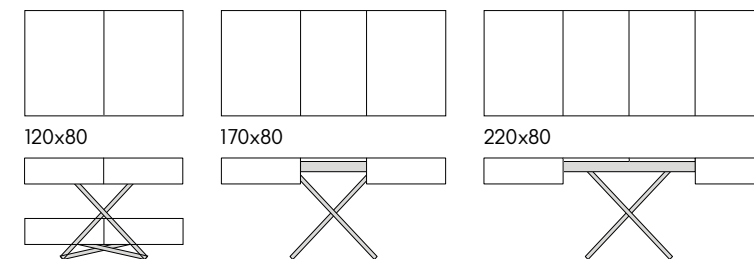

articolo **990**
sedia struttura in metallo e seduta
in polipropilene colore bianco.
*chair with metal structure and seat
in white color polypropylene.*
cm. l. 52,5 p. 48 h. 88 h.s. 46
non impilabile. *not stackable.*
colli 1 - imballo 4 pz. - m³ 0,16