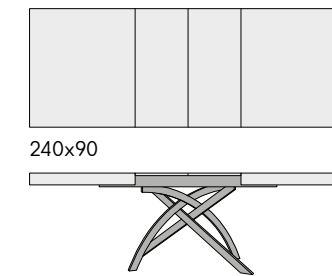

tavolo allungabile base in metallo piano
finitura acciaio ossidato. extendable table
metal base top in oxidized steel finishing.

articolo **1829** cm. 140 x 90 2 allunghe
centrali cm. 40. 2 central extensions cm. 40
aperto. open. 220 x 90 h. 77
colli 3 - m³ 0,25

articolo **1830** cm. 160 x 90 2 allunghe
centrali cm. 40. 2 central extensions cm. 40
aperto. open. 240 x 90 h. 77
colli 3 - m³ 0,27

articolo **04**
sedia struttura in metallo imbottita in
ecopelle antracite. chair with metal frame
upholstered in anthracite eco-leather.
cm. l. 43 p. 60 h. 83 h.s. 45
non impilabile. not stackable.
colli 1 - imballo 2 pz. - m³ 0,24