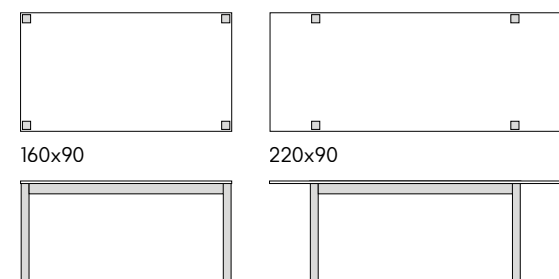

tavolo allungabile base in metallo piano
finitura rovere rustico. *extendable table metal base top in rustic oak wood finishing.*