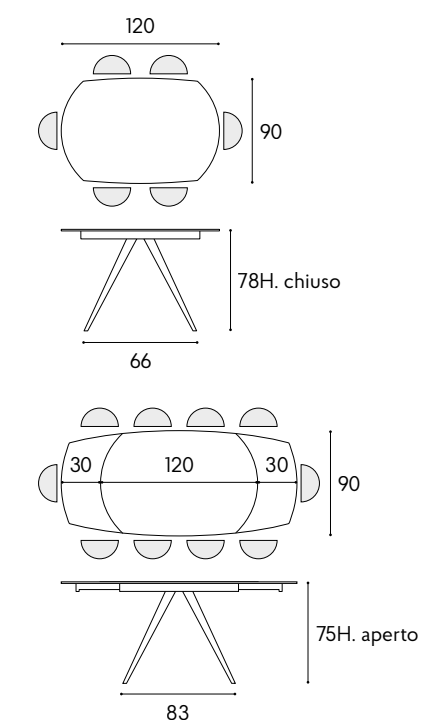

battito

battito

contemporary design

articolo 1919
tavolo allungabile. top in ceramica spessore 10 mm. gambe in metallo colore bianco. allunghe interne in ceramica da cm. 30. *extendable table. 10 mm thick ceramic top. legs in white metal. internal extensions in ceramic cm. 30.*
cm. l. 120 p. 90 h. 78 colli 2 - m² 0,43 aperto. *open. 180 x 90 x h.75 cm.*

articolo 07
sedia struttura in metallo imbottita in ecopelle antracite. *chair with metal frame upholstered in anthracite eco-leather.*
cm. l. 40 p. 47 h. 82 h.s. 52
non impilabile. *not stackable.*
colli 1 - imballo 2 pz. - m³ 0,20

articolo 1761
specchiera rotonda cornice in metallo specchio fumè. *round mirror with fumè mirror metal frame.*
cm. ø. 90 colli 1 - m² 0,13

particolare piano finitura bianco statuario. *detailed top in statuary white finishing.*

articolo 1919
tavolo allungabile. top in ceramica spessore 10 mm. gambe in metallo colore bianco. allunghe interne in ceramica da cm. 30.
extendable table. 10 mm thick ceramic top. legs in white metal. internal extensions in ceramic cm. 30.
cm. l. 120 p. 90 h. 78 colli 2 - m³ 0,43
aperto. *open.* 180 x 90 x h.75 cm.