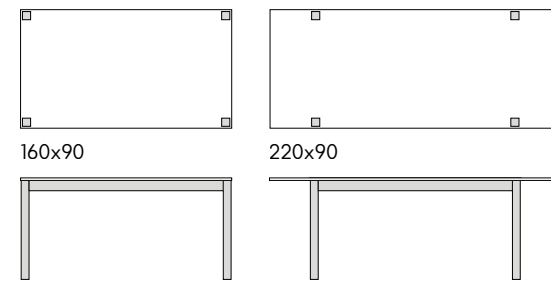

tavolo allungabile base in metallo piano
finitura grigio cemento. *extendable table
metal base top in cement gray finishing.*