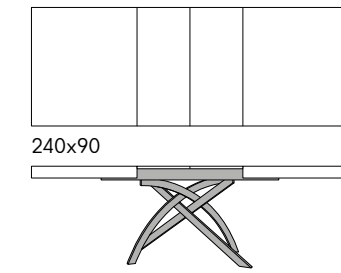

articolo **1834**
madia 4 ante ammortizzate finitura
bianco frassinato. 4 doors amortized
sideboard ash wood white finishing.
cm. l. 180 p. 50 h. 79 colli 2 - m³ 0,21

articolo **04**
sedia struttura in metallo imbottita in
ecopelle antracite. chair with metal frame
upholstered in anthracite eco-leather.
cm. l. 43 p. 60 h. 83 h.s. 45
non impilabile. not stackable.
colli 1 - imballo 2 pz. - m³ 0,24

tavolo allungabile base in metallo piano
finitura bianco frassinato. extendable table
metal base top in ash wood white finishing.

articolo **1835** cm. 140 x 90 2 allunghe
centrali cm. 40. 2 central extensions cm. 40
aperto. open. 220 x 90 h. 77
colli 3 - m³ 0,25

articolo **1836** cm. 160 x 90 2 allunghe
centrali cm. 40. 2 central extensions cm. 40
aperto. open. 240 x 90 h. 77
colli 3 - m³ 0,27