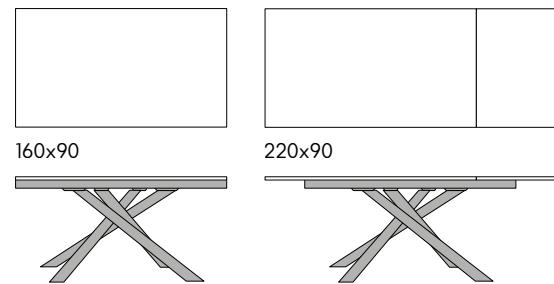

tavolo allungabile base in metallo piano
finitura rovere rustico. *extendable table
metal base top in rustic oak wood finishing.*

articolo **1768** cm. 120 x 80 l allunga
laterale cm. 50. *1 side extension cm. 50.*
aperto. *open.* 170 x 80 h. 77
colli 3 - m³ 0,18

articolo **1769** cm. 140 x 80 l allunga
laterale cm. 60. *1 side extension cm. 60.*
aperto. *open.* 200 x 80 h. 77
colli 3 - m³ 0,20

articolo **1770** cm. 160 x 90 l allunga
laterale cm. 60. *1 side extension cm. 60.*
aperto. *open.* 220 x 90 h. 77
colli 3 - m³ 0,25